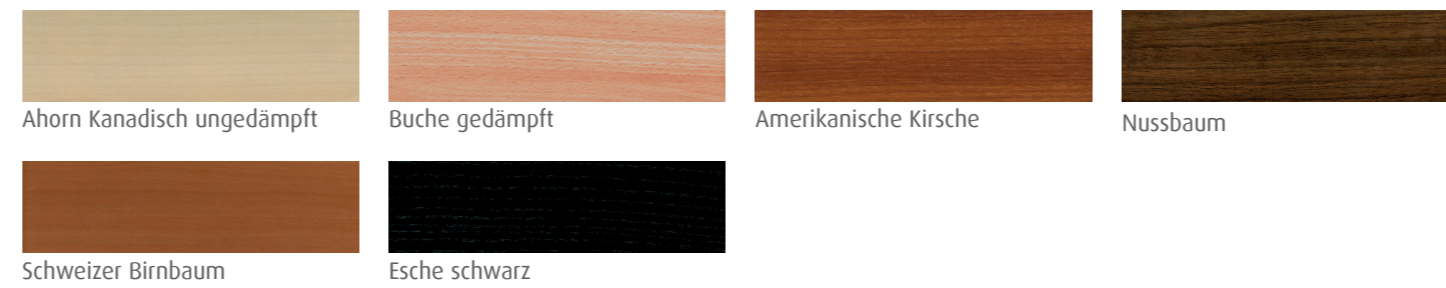

Farben und Beschichtungen

Lackfarben

für Korpusmöbel*
Farbgruppe 1

Alle Stahlbleche werden mit einer organischen Grundierung vorbehandelt, mit wasserlöslichen Lacken beschichtet und einbrennlackiert.

Gestellfarben

für Tische

Querrollladen

für Schrank- und Containerfronten

Weißaluminium RAL 9006 auch in Akustikausführung.

Farben und Beschichtungen

Dekore

für Tisch- und Abdeckplatten
Farbgruppe 1

Melaminharzbeschichtete Feinspanplatten
Tischplattenumleimer: Kunststoff 3 mm ABS

Echtholzfuerniere

für Tisch- und Abdeckplatten
Farbgruppe 1

Stoffe

Stofffarben

für Sichtblenden und Stellwände
Farbgruppe 1

Wollfilz

für Sitzkissen element.x