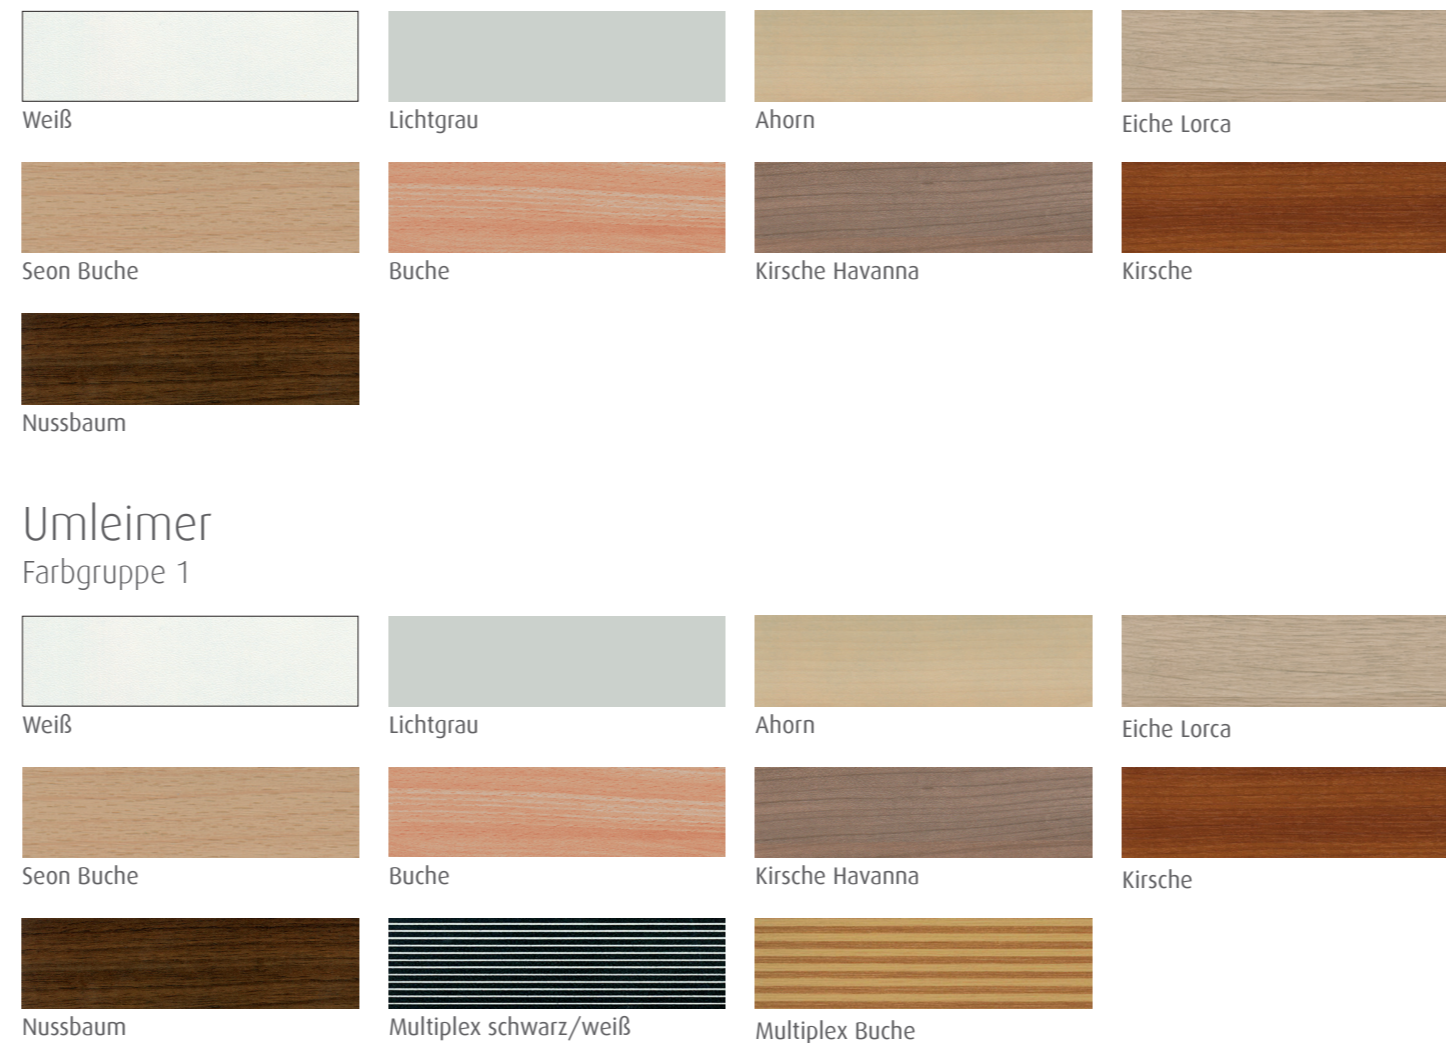

Farben und Beschichtungen

Lackfarben

für Korpusmöbel*
Farbgruppe 1

Alle Stahlbleche werden mit einer organischen Grundierung vorbehandelt, mit wasserlöslichen Lacken beschichtet und einbrennlackiert.

Gestellfarben

für Tische

Querrollladen

für Schrank- und Containerfronten

Weißaluminium RAL 9006 auch in Akustikausführung.

Farben und Beschichtungen

Dekore

für Tisch- und Abdeckplatten
Farbgruppe 1

Melaminharzbeschichtete Feinspanplatten
Tischplattenumleimer: Kunststoff 3 mm ABS

Echtholzfuerniere

für Tisch- und Abdeckplatten
Farbgruppe 1

Stoffe

Stofffarben

für Sichtblenden und Stellwände
Farbgruppe 1

Wollfilz

für Sitzkissen element.x