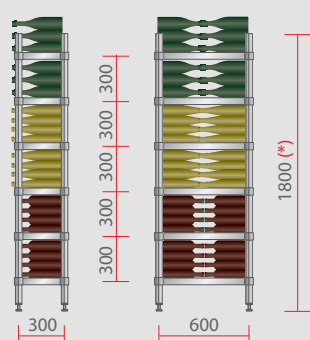

Systeme de rayonnage pour vin élégant, en acier inoxydable

ARTINOX®

Conception Planification Réalisation Montage
Systemes de rayonnage hygiéniques www.dte-concept.ch
Archives Entrepôt Logistique Systemes automatiques

Eno line

est la nouvelle ligne consacrée au vin : un système original de stockage des bouteilles. Avec un design raffiné et élégant, il est entièrement fabriqué en acier inoxydable et peut être facilement installé dans n'importe quel environnement. Modulaires, robustes, faciles à monter et à nettoyer, les rayonnages Enoline sont disponibles dans plusieurs tailles pour satisfaire tous les besoins en termes d'espace et de capacité. Convenant à tous les types de bouteilles, ces rayonnages sont dotés de protections en fil métallique faites à base d'acier inoxydable pour éviter la chute des bouteilles. Des porte-étiquettes et des séparateurs de bouteilles en acier inoxydable sont également disponibles sur demande pour l'identification et la séparation des différents types de vins.

Design élégant
Grande capacité et
stabilité élevée
Matériau en acier
inoxydable de qualité

Disponible dans différentes hauteurs sur demande

Capacité de stockage Nbre de bouteilles

Profondeur 300 mm	L 600 mm	L 800 mm	L 1000 mm	L 1200 mm	L 1400 mm
Bordelaise/Alsacienne	149	196	242	311	357
Vin mousseux/Champagne	84	126	174	210	246

Capacité de stockage Nbre de bouteilles

Profondeur 600 mm	L 600 mm	L 800 mm	L 1000 mm	L 1200 mm	L 1400 mm
Bordelaise/Alsacienne	276	391	506	621	736
Vin mousseux/Champagne	162	234	342	414	486

Bordelaise/Alsacienne
Position de la bouteille 80 mm