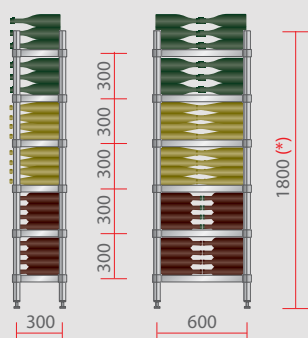

ARTINOX®

Konzeption Planung Realisation Montage
Hygiene-Regalsysteme www.dte-concept.ch
Archiv Lager Logistik Automatic-Systems

Eno Line

Eno line

è la nuova linea dedicata al vino: un originale sistema di stoccaggio per bottiglie. Realizzato interamente in acciaio inox, dal design raffinato ed elegante, si colloca perfettamente in qualsiasi ambiente. Modulare, robusto, facile da assemblare e da pulire, lo scaffale Enoline è disponibile in varie dimensioni per soddisfare diverse esigenze di spazio e capacità. I ripiani, adatti ad ogni tipo di bottiglia, sono dotati di supporti in filo d'acciaio sagomati per proteggere le bottiglie da eventuali cadute. A richiesta sono disponibili inoltre porta etichette e separatori in acciaio inox per l'identificazione e la separazione tra varie tipologie di vino.

Eno line

is the new line devoted to wine: an original storage system for bottles. Entirely made from stainless steel, with its refined and elegant design, it can be easily installed in any environment. Modular, sturdy, easy to assemble and to clean, Enoline shelving is available in many dimensions to satisfy any needs in terms of space and capacity. The shelves, suitable for all types of bottles, are provided with stainless steel shaped wire protections to prevent bottles from falling off. Stainless steel label holders and bottle dividers are also available upon request for wine identification and to divide different types of wines.

Design elegante
Grande capacità e stabilità
Qualità inossidabile

Elegant design
High capacity and stability
Stainless steel quality

(*) Disponibile su richiesta in varie altezze
Available in different heights upon request

Capacità di stoccaggio Nr. Bottiglie - Storage capacity No. Bottle

Prof./Depth 300 mm	L 600 mm	L 800 mm	L 1000 mm	L 1200 mm	L 1400 mm
Bordolese /Alsaziana	149	196	242	311	357
Spumante/Champagne	84	126	174	210	246